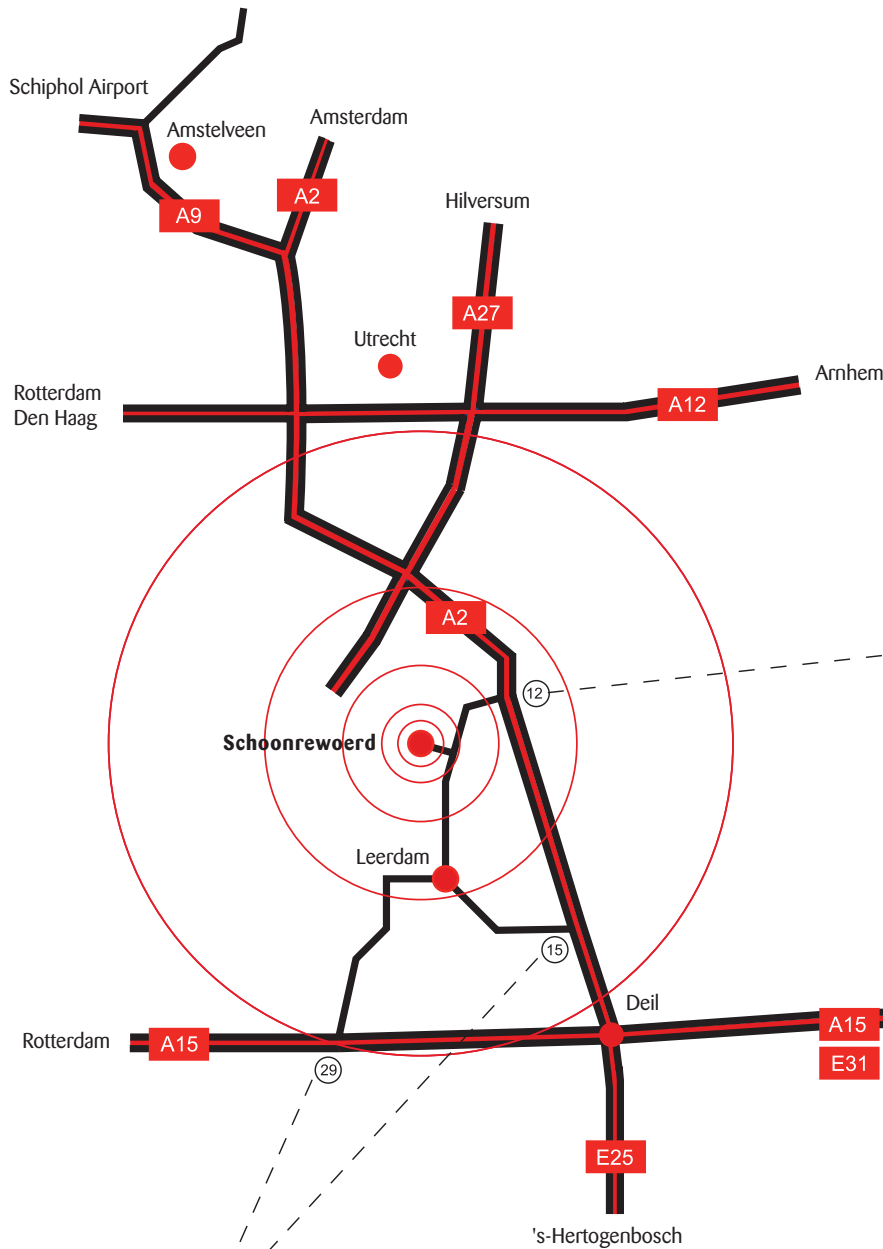

Routebeschrijving Bel Group in Schoonrewoerd

Per openbaar vervoer

Op het traject Dordrecht - Geldermalsen stapt u uit bij station Leerdam. Vervolgens neemt u een taxi naar de Bel Group in Schoonrewoerd.

Per auto

Vanuit het Noorden volgt u de A2 richting 's-Hertogenbosch/Maastricht. U neemt afslag 12 Everdingen/Leerdam en volgt de richting Leerdam. Na ongeveer 4 km slaat u linksaf richting Schoonrewoerd. U vindt de Bel Group aan uw rechterhand, eerste inrit bij de brandweerkazerne.

Per auto

Vanuit het zuiden komende vanaf ofwel de A15 (afslag 29 Leerdam/Vuren) ofwel de A2 (afslag 15 Leerdam/Geldermalsen), volgt u achtereenvolgens de borden Leerdam en Schoonrewoerd. In Schoonrewoerd vindt u de Bel Group na 1km aan uw linkerhand. Let op: voor personenauto's neem de tweede inrit, bij de brandweerkazerne.